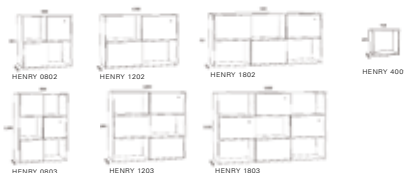

LINK FÖRVARING

Ett möbelsystem med många möjligheter till enkel och bra förvaring.

Utförande: Link förvaring tillverkas i fanerad/målad spånplatta, dörrar i fanerad/målad MDF. Rygg i lätttryckslaminat. Dörrar kan fås i valfri NCS-färg.

Mått: Link förvaring finns i storlekarna 160x110, 120x82,1, 120x110, 120x146, 60x82,1, 60x110, 60x146 cm samt en garderob med måtten 60x146 cm, exkl sockel med höjd 10 cm

Design: Lars Pettersson och Morgan Rudberg

Tillverkare: Horreds Möbel AB

Leverantör: Input Interiör

Miljömärkning: Svanen