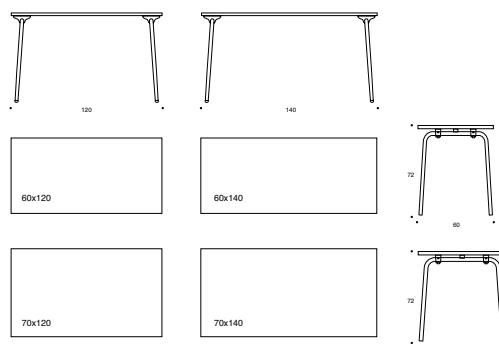

QUICKLY BASIC FÄLLBORD

Quickly Basic är den enklare varianten av Quickly men med samma fällkonstruktion.

Utförande: Stativ av bockat stålrör, lackerat. Bordsskiva av MDF med vit-grå melamin eller björkmelamin med matchande 2mm plastkantlist.

Mått: H 72 B 60x 120, 60x140, 70x120, 70x140 cm

Design: Johannes Foersom & Peter Hiort-Lorenzen

Tillverkare: Lamhults Möbel AB

Leverantör: Input interiör AB