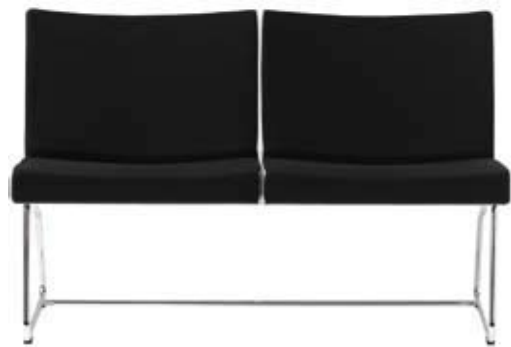

Mått: H 81 D 73 cm Sithöjd: 45 cm
B 2-sits 144–154 / 3-sits 184–194 cm Hörn 73 cm

Design: Sandin & Bülow

Tillverkare: Materia AB

Leverantör: Kinnarps A

A-LINE SOFFA

Soffa som är kopplingsbar med bord.

Utförande: Lackerat stativ. Bärprofil av aluminium. Klädd sits och rygg med stomme av plywood med stoppning av formgjuten kallskum. Armledare av svartlackerad gjuten aluminium. Finns också som 2, 3 eller 4 sits, kopplingsbar med bord i vit kompaktlaminat.