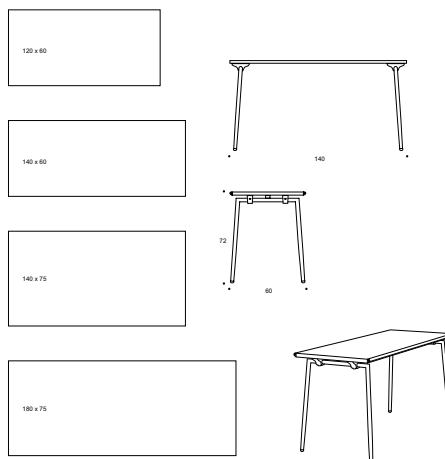

QUICKLY FÄLLBORD

Quickly är ett flexibelt, stabilt bord med fällkonstruktion. **Utförande:** Stativ av lackerat stålrör med gerade hörn, konat nedtill.

Bordsskiva av lättviktslamellträ med björkfanér och träkantlist (vissa storlekar även med ekfanér) alt. laminat med kantlist av ABS- plast. Samtliga bordsskivor förborrade för montering av kopplingsbeslag.

Mått: H 72 B 60x120, 60x140, 75x 180, 75x200 cm

Design: Johannes Foersom & Peter Hiort-Lorenzen

Tillverkare: Lamhults Möbel AB

Leverantör: Input interiör AB

QUICKLY BASIC FÄLLBORD

Quickly Basic är den enklare varianten av Quickly men med samma fällkonstruktion.

Utförande: Stativ av bockat stålrör, lackerat. Bordsskiva av MDF med vit-grå melamin eller björkmelamin med matchande 2mm plastkantlist.

Mått: H 72 B 60x 120, 60x140, 70x120, 70x140 cm

Design: Johannes Foersom & Peter Hiort-Lorenzen

Tillverkare: Lamhults Möbel AB

Leverantör: Input interiör AB