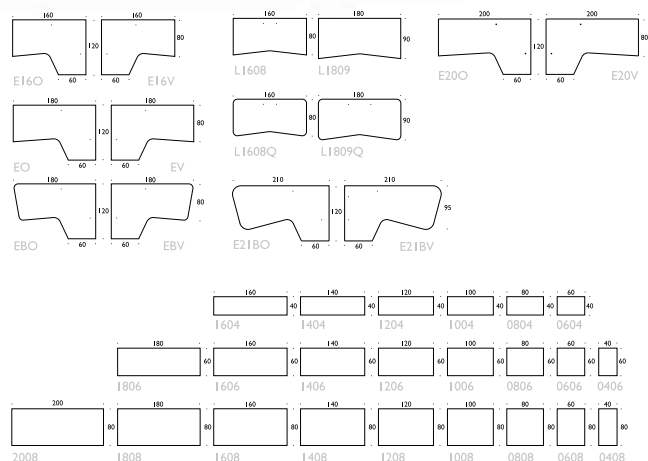

Mått: Henry bord finns i ett flertal storlekar. Både som skrivbord och konferensbord.

Design: SandellSandberg

Tillverkare: Horreds Möbel AB

Leverantör: Input Interiör

Miljömärkning: Svanen

PINTA I

Pinta I är en flexibel bordsserie för många olika miljöer.

Utförande: Bordsskiva i ek, björk, bok, betsad bok och laminat. Stativ i silvergrå eller svart färg. Runda ben.

Mått: B 20–210 D 60–120 cm

Design: Pekka Toivola och Iiro Viljanen

Tillverkare: Martela

Leverantör: Input Interiör

PINTA E

Elektriskt höj och sänkbar flexibel bordsserie för många olika miljöer. Runda ben.

Utförande: Bordsskiva i ek, björk, bok, betsad bok och laminat. Stativ i silvergrå färg.

Mått: B 120–210 D 80–120 cm