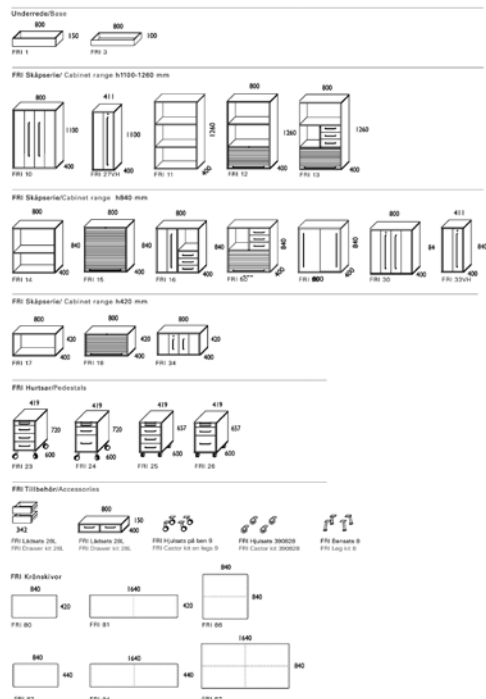

De produkter som presenteras i denna katalog är produkter med hög miljöprestanda och är **endast ett urval** ur Västra Götalandsregionens avtalade sortiment. Vänligen kontakta avtalsleverantörerna (se sid 5) vid beställning samt om ni önskar andra produkter än de som presenteras i denna katalog.