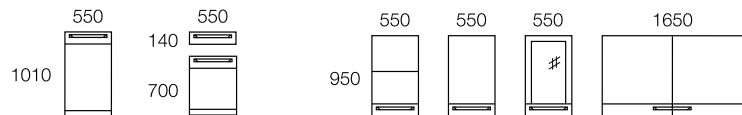

REMUS FÖRVARING

Förvaringsserie i olika moduler.

Utförande: Bok, ek och betsad ek, underrede i svart metall.

Mått: H 70–201 B 55–228 cm

Design: Björn Alge

Tillverkare: Kinnarps

Leverantör: Kinnarps Interior