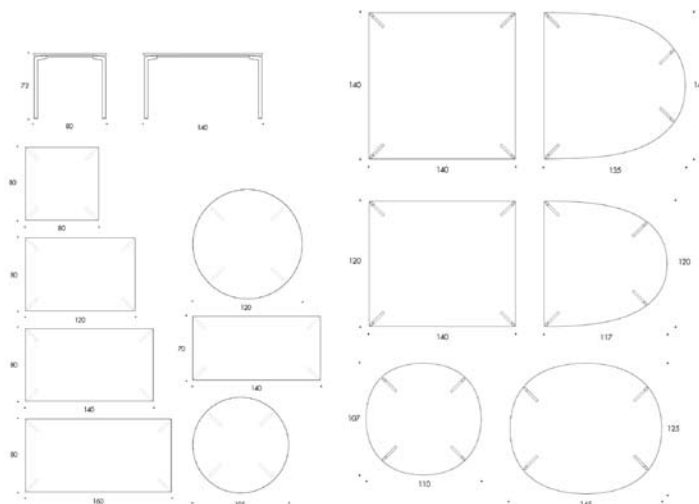

CAMPUS BORD

Bordet med tunna ben som komplement till Campus stol.

Utförande: Stativ av plattovala lackerade stålrör med gerade hörn. Bordsskiva av träfiberskiva med björkfanér och träkantlist (vissa storlekar även med ekfanér) eller grå laminat med kantlist av ABS-plast. Ställbara glidfötter.

Mått: Kvadratisk, rektangulärt eller ovalt i många storlekar

Design: Johannes Foersom & Peter Hiort-Lorenzen

Tillverkare: Lamnhults Möbel AB

Leverantör: Input interiör AB