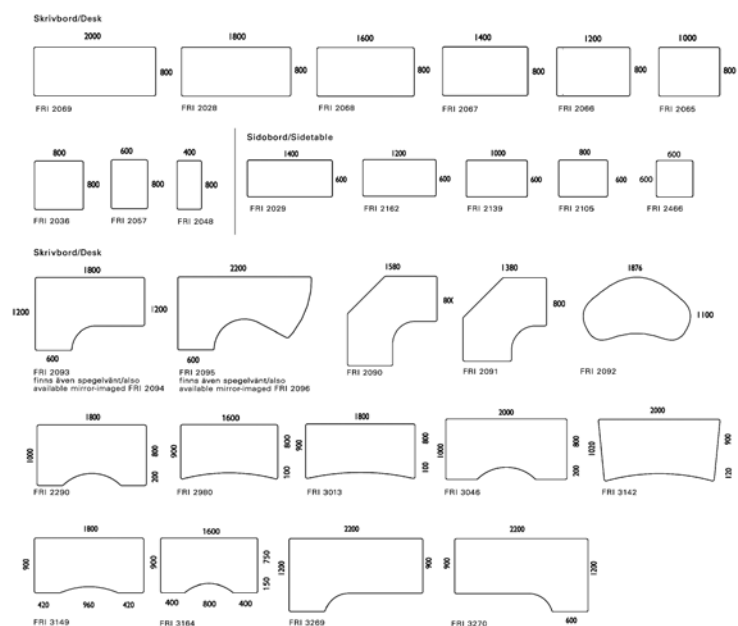

De produkter som presenteras i denna katalog är produkter med hög miljöprestanda och är **endast ett urval** ur Västra Götalandsregionens avtalade sortiment. Vänligen kontakta avtalsleverantörerna (se sid 5) vid beställning samt om ni önskar andra produkter än de som presenteras i denna katalog.