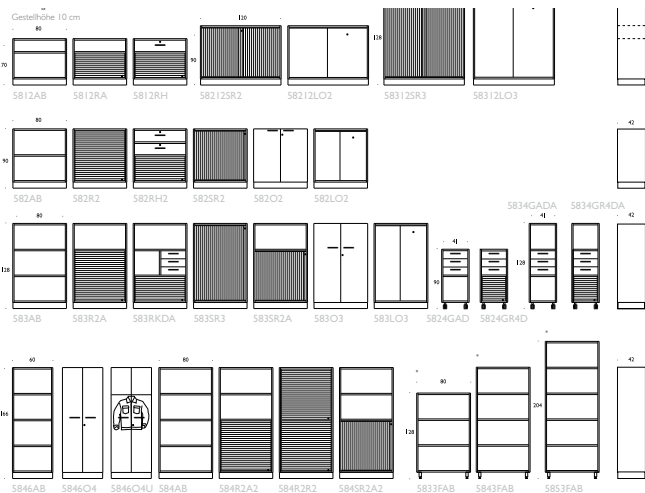

Utförande: Stativ av bockat stålrör, lackerat. Bordsskiva av MDF med vit-grå melamin eller björkmelamin med matchande 2mm plastkantlist.

Mått: H 72 B 60x 120, 60x140, 70x120, 70x140 cm

Design: Johannes Foersom & Peter Hiort-Lorenzen

Tillverkare: Lamhults Möbel AB

Leverantör: Input interiör AB

COMBO

Combo är en mångsidig och enhetlig förvaringsserie.

Utförande: Björk, bok, betsad bok och melamin.

Frontstycke finns även i ek.

Utförandet med glasade dörrar samt kombinationen plastjalusi och plastsoclel uppfyller inte kraven.

Mått: B 41–160 D 32–42 cm

Design: Iiro Viljanen

Tillverkare: Martela

Leverantör: Input Interiör

CUPIO

Cupio är en praktisk och snygg hurts.

Utförande: Björk, bok, betsad bok, och melamin.

Frontstycke finns även i ek.

Mått: B 43 D 60 H 53,5 cm

Design: Iiro Viljanen

Tillverkare: Martela

Leverantör: Input Interiör

SERIE XD

Byggbara förvaringsserier.

Utförande: Fem olika höjder, fyra bredder och två djup. Välj mellan öppna hyllor, luckor, dörrar, skjutluckor och vitrindörrar samt mapplådor och sidogående jalusier. Två olika handtag. Metallstativ med ben, sockel, mobilt underrede eller fyra justerbara fötter.