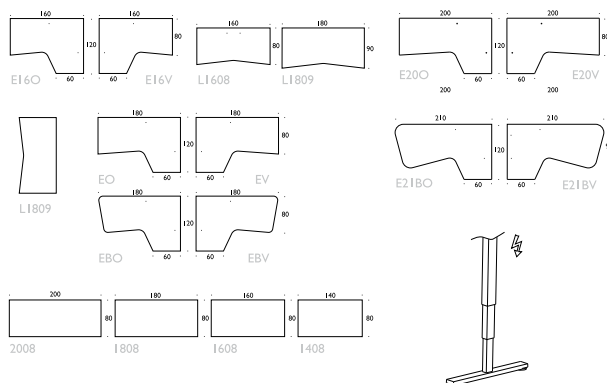

Utförande: Bordsskiva i ek, björk, bok, betsad bok och laminat. Stativ i silvergrå eller svart färg. Runda ben.

Mått: B 20–210 D 60–120 cm

Design: Pekka Toivola och Iiro Viljanen

Tillverkare: Martela

Leverantör: Input Interiör

PINTA E

Elektriskt höj och sänkbar flexibel bordsserie för många olika miljöer. Runda ben.

Utförande: Bordsskiva i ek, björk, bok, betsad bok och laminat. Stativ i silvergrå färg.

Mått: B 120–210 D 80–120 cm

Design: Pekka Toivola och Iiro Viljanen

Tillverkare: Martela

Leverantör: Input Interiör

PINTA ES

Elektriskt höj och sänkbar flexibel bordsserie för många olika miljöer. Rektangulära ben.

Utförande: Bordsskiva i ek, björk, bok, betsad bok och laminat. Stativ i silvergrå, vit, eller svart färg.

Mått: B 120–210 D 80–120 cm

Design: Pekka Toivola och Iiro Viljanen

Tillverkare: Martela

Leverantör: Input Interiör

REMUS

Arbetsbord och konferensbord. Arbetsborden har frontpaneler och kraftiga rundade träramar. **Utförande:** Bok, ek och betsad ek, underrede i svart metall.