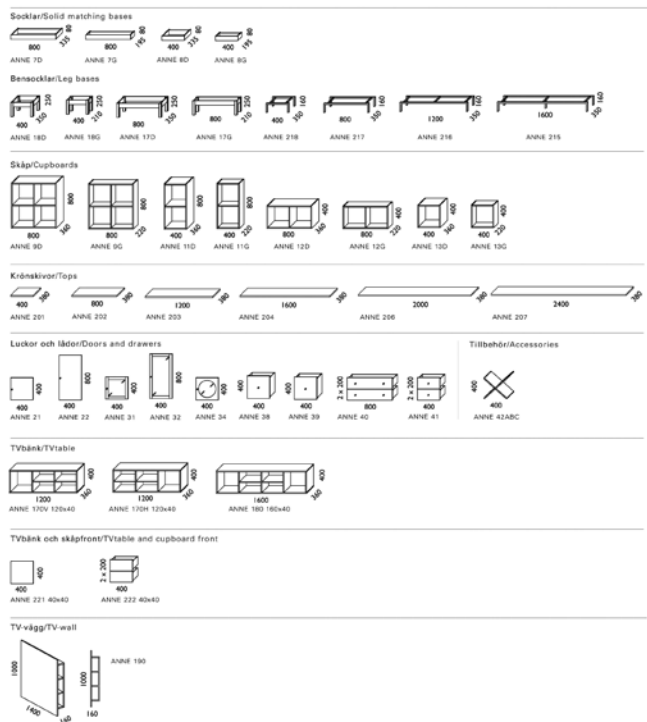

ANNE FÖRVARINGSSERIE

Förvaring som bygger på en fyrkantig grundidé. Med sockel eller ben, eller fritt hängande på väggen. Lådor och luckor kan fås i olika färger. Alternativ: Vägghängd, med trä- alternativt stålben eller sockel.

Utförande: Stomme i björk eller ek. Fronter även i vit, svart, röd, blå, ljusblå, olivgrön eller valnöt.

Mått: H 40 eller 80 B 40 eller 80 D 22 eller 36 cm

Design: Anne Krook

Tillverkare: Horreds Möbel AB

Leverantör: Input Interiör

Miljömärkning: Svanen