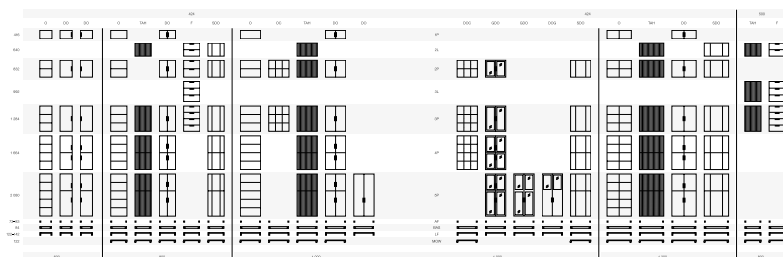

Utförande: Stativ av bockat stålrör, lackerat. Bordsskiva av MDF med vit-grå melamin eller björkmelamin med matchande 2mm plastkantlist.

Mått: H 72 B 60x 120, 60x140, 70x120, 70x140 cm

Design: Johannes Foersom & Peter Hiort-Lorenzen

Mått: B 41–160 D 32–42 cm

Design: Iiro Viljanen

Tillverkare: Martela

Leverantör: Input Interiör

CUPIO

Cupio är en praktisk och snygg hurts.

Utförande: Björk, bok, betsad bok, och melamin.

Frontstycke finns även i ek.

Mått: B 43 D 60 H 53,5 cm

Design: Iiro Viljanen

Tillverkare: Martela

Leverantör: Input Interiör

SERIE XD

Byggbara förvaringsserier.

Utförande: Fem olika höjder, fyra bredder och två djup. Välj mellan öppna hyllor, luckor, dörrar, skjutluckor och vitrindörrar samt mapplådor och sidogående jalusier. Två olika handtag. Metallstativ med ben, sockel, mobilt underrede eller fyra justerbara fötter.

Mått: B: 60, 80 100 cm D: 40–50 cm

Design: Christian Halleröd

Tillverkare: Kinnarps

Leverantör: Kinnarps Interior

FRI FÖRVARINGSSERIE

Flexibel förvaringsserie med en mängd variationsmöjligheter. Välj mellan vanlig sockel, stälben eller hjul.