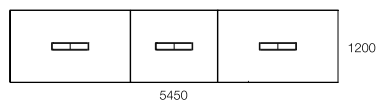

DECISO BORD

Arbetsbord, konferensbord och pelarbord.

Utförande: Stålunderrede och inbyggd kabelränna. Lättviktsskivorna i klarlackad ekfanér eller mörk bets.

Mått: B 90–220 D 90–120 cm

Design: Wills Watson+Associates

Tillverkare: Kinnarps

Leverantör: Kinnarps Interior