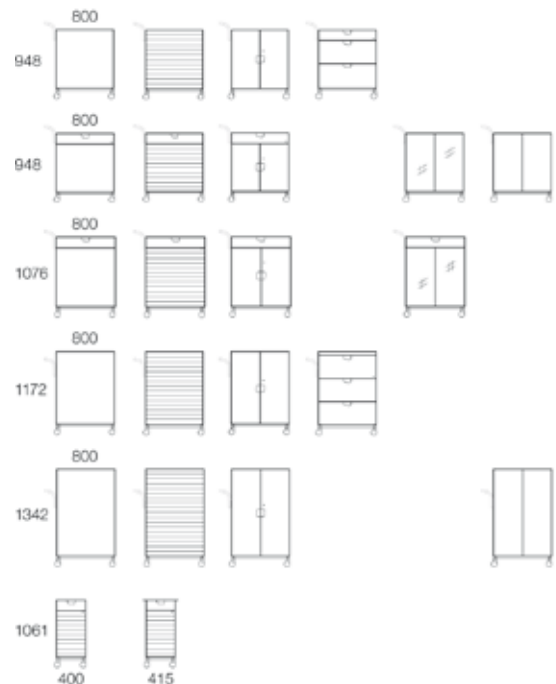

SERIE E PLUS FÖRVARING

Förvaringssystem med moduler i olika höjder. Enheterna finns i en mängd olika utföranden med jalusi, öppna hyllor, dörrar, skjutdörrar, vitrindörrar eller lådor.

Utförande: Fanerade skivor i ek, bok, björk och massiv kantlist alternativt bok- eller björklaminat.

Mått: H 40–197 B 40–80 D 33–60 cm

Design: Team Kinnarps

Tillverkare: Kinnarps

Leverantör: Kinnarps Interior