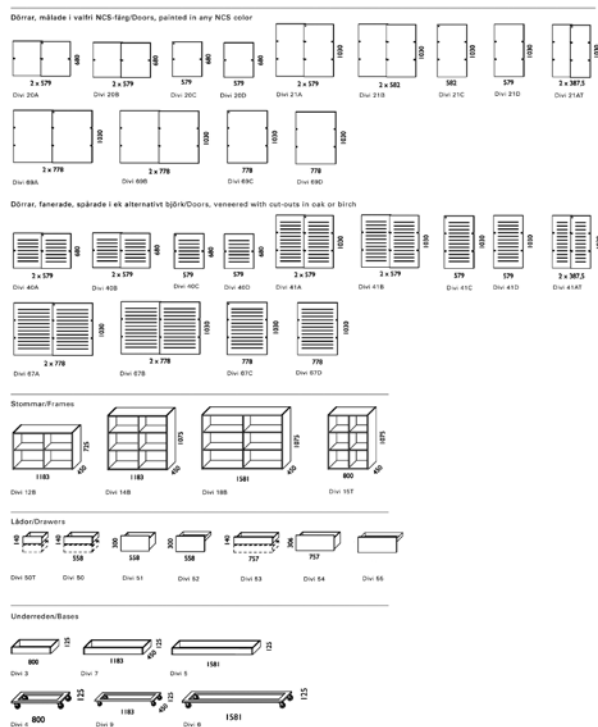

Utförande: Stativ av bockat stålrör, lackerat. Bordsskiva av MDF med vit-grå melamin eller björkmelamin med matchande 2mm plastkantlist.

Mått: H 72 B 60x 120, 60x140, 70x120, 70x140 cm

Design: Johannes Foersom & Peter Hiort-Lorenzen

DIVI FÖRVARINGSSERIE

Ett flexibelt förvaringssystem som bygger på enkelhet, med ett begränsat antal enheter. Finns i fänerad björk eller ek, med massiva kantlister.

Utförande: Spårade ek- eller björkdörrar alternativt släta dörrar i valfri färg.

Mått: H 85 eller 120 B 160, 120 eller 80 cm D 45 cm

Design: Bror Boije

Tillverkare: Horreds Möbel AB

Leverantör: Input Interiör

Miljömärkning: Svanen

De produkter som presenteras i denna katalog är produkter med hög miljöprestanda och är **endast ett urval** ur Västra Götalandsregionens avtalade sortiment. Vänligen kontakta avtalsleverantörerna (se sid 5) vid beställning samt om ni önskar andra produkter än de som presenteras i denna katalog.