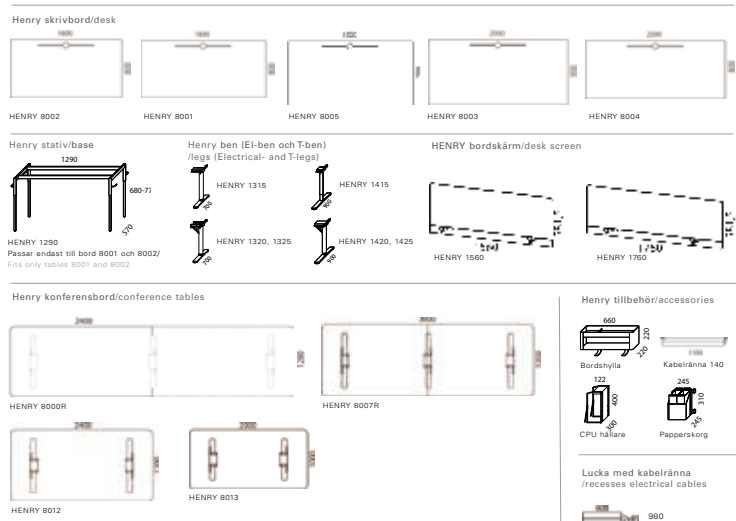

HENRY BORD

Ett möbelsystem som fungerar såväl solo som i större öppna kontorslösningar. Används både som skrivbord och konferensbord.

Utförande: Tillverkas i ask, vit laminat samt ljusgrå laminat med en vit plastkantlist. Underredet är antingen T-ben eller EI-ben i vitt och silver. Bordsskärmen är i formpressad grå filt med vita metall detaljer.

Mått: Henry bord finns i ett flertal storlekar. Både som skrivbord och konferensbord.

Design: SandellSandberg

Tillverkare: Horreds Möbel AB

Leverantör: Input Interiör

Miljömärkning: Svanen

PINTA I

Pinta I är en flexibel bordsserie för många olika miljöer.

Utförande: Bordsskiva i ek, björk, bok, betsad bok och laminat. Stativ i silvergrå eller svart färg. Runda ben.

Mått: B 20–210 D 60–120 cm

Design: Pekka Toivola och Iiro Viljanen

Tillverkare: Martela

Leverantör: Input Interiör