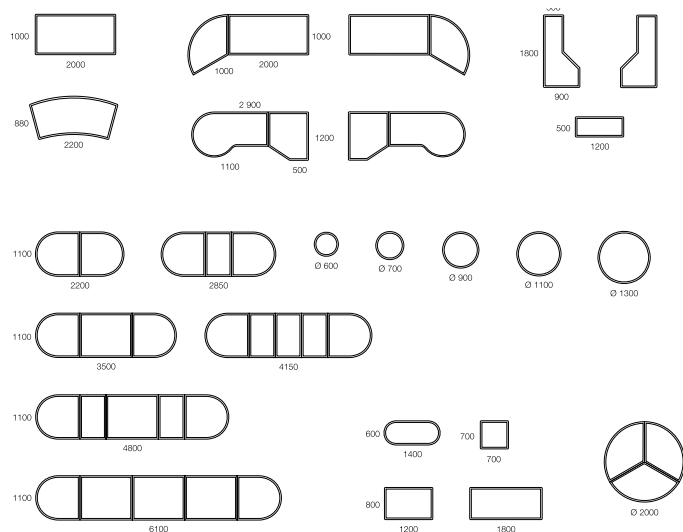

REMUS

Arbetsbord och konferensbord. Arbetsborden har frontpaneler och kraftiga rundade träramar. **Utförande:** Bok, ek och betsad ek, underrede i svart metall.

Mått: B 60–610 D 60–200 cm

Design: Björn Alge

Tillverkare: Kinnarps

Leverantör: Kinnarps Interior