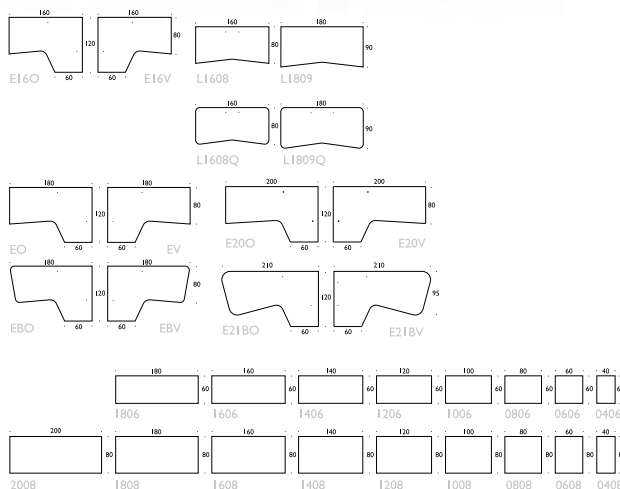

Utförande: Bordsskiva i ek, björk, bok, betsad bok och laminat. Stativ i silvergrå eller svart färg. Runda ben.

Mått: B 20–210 D 60–120 cm

Design: Pekka Toivola och Iiro Viljanen

Tillverkare: Martela

Leverantör: Input Interiör

PINTA E

Elektriskt höj och sänkbar flexibel bordsserie för många olika miljöer. Runda ben.

Utförande: Bordsskiva i ek, björk, bok, betsad bok och laminat. Stativ i silvergrå färg.

Mått: B 120–210 D 80–120 cm

Design: Pekka Toivola och Iiro Viljanen

Tillverkare: Martela

Leverantör: Input Interiör

PINTA ES

Elektriskt höj och sänkbar flexibel bordsserie för många olika miljöer. Rektangulära ben.

Utförande: Bordsskiva i ek, björk, bok, betsad bok och laminat. Stativ i silvergrå, vit, eller svart färg.