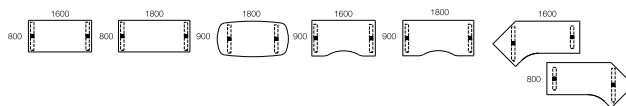

Leverantör: Kinnarps Interior

SERIE F BORD

Arbetsbord, pelarbord och konferensbord för stående eller sittande arbete.

Utförande: Fyrkantiga eller runda ben och kraftiga bordsskivor i olika former och storlekar.

Mått: B 80–440 D 80–120 cm

Design: Anders Nørgaard

Tillverkare: Kinnarps

Leverantör: Kinnarps Interior

DECISO BORD

Arbetsbord, konferensbord och pelarbord.

Utförande: Stålunderrede och inbyggd kabelränna. Lättviktsskivorna i klarlackad ekfanér eller mörk bets.