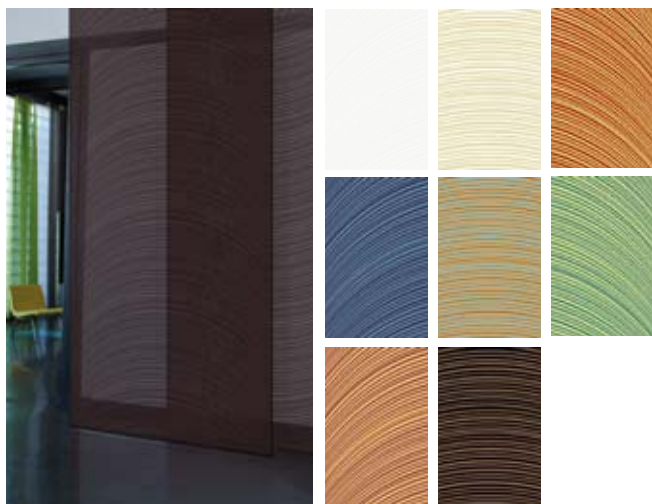

Mått: H 58,5 B 58,5 D 8 cm

Design: Teppo Asikainen

Tillverkare: Offecct

Leverantör: Input Interiör

Miljömärkning: Svanen

Gardiner

DUSK & DOWN

55% ekologisk bomull, 45% polyester